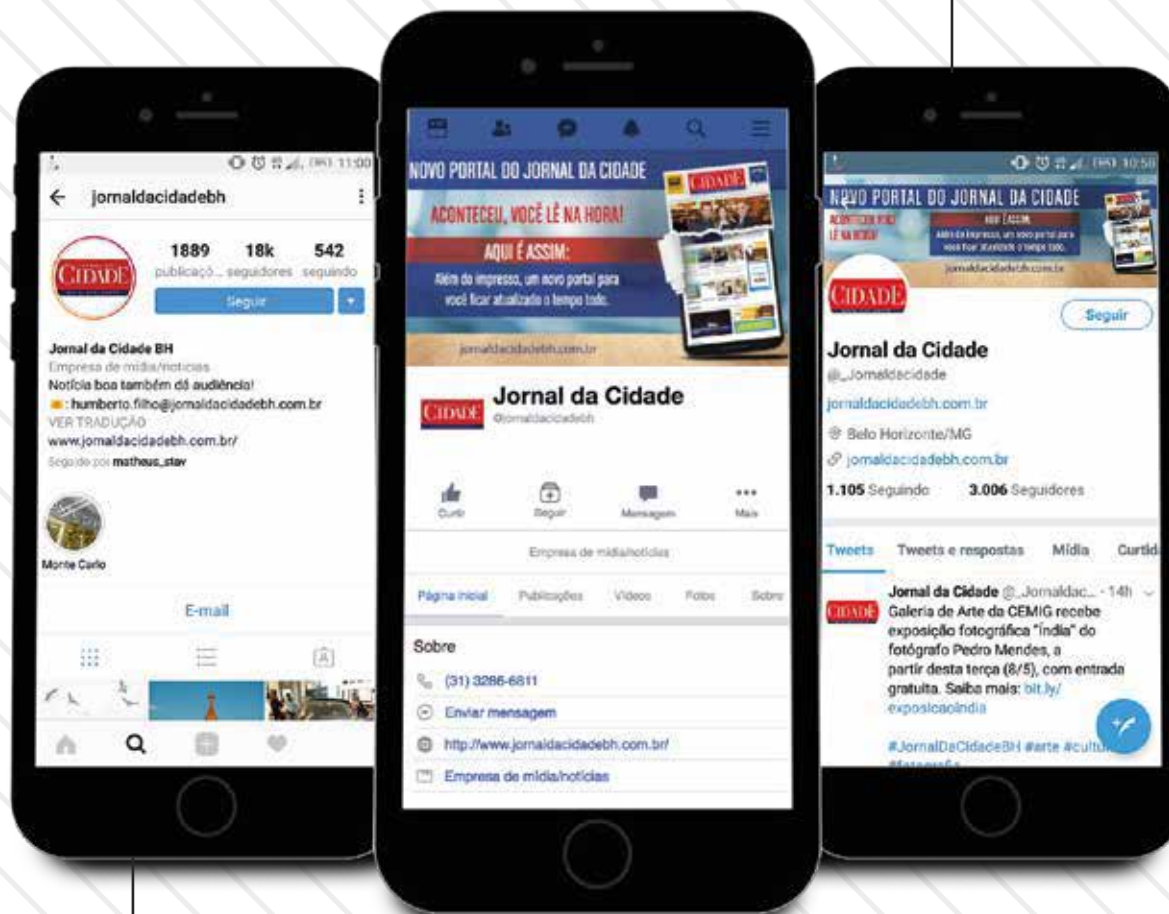

SITE + REDE SOCIAIS

Informação em tempo real sobre diversos segmentos.

- **Atualidade:** você fica por dentro dos assuntos mais falados da semana.
- **Velocidade:** conta tudo o que acontece no mundo dos carros.
- **Sociedade:** você sabe de tudo o que acontece nos eventos sociais da capital.
- **Noivas:** tudo que você precisa saber sobre o casamento dos seus sonhos.
- **Casa & Design:** imóveis de luxo e arquitetura.
- **Bem Estar:** para você ter uma vida mais saudável.
- **Turismo:** mostra dicas incríveis sobre o seu próximo destino de férias.
- **Moda:** você fica sabendo das mais novas tendências da moda mundial.

Todas as páginas do site.

**BANNER LATERAL
300X250 PX**

**BANNER LATERAL
300X400 PX**

ÚLTIMAS NOTÍCIAS

ÚLTIMOS VÍDEOS

Apenas na Home Page.

3 MIL
seguidores no twitter

20 MIL
seguidores no instagram