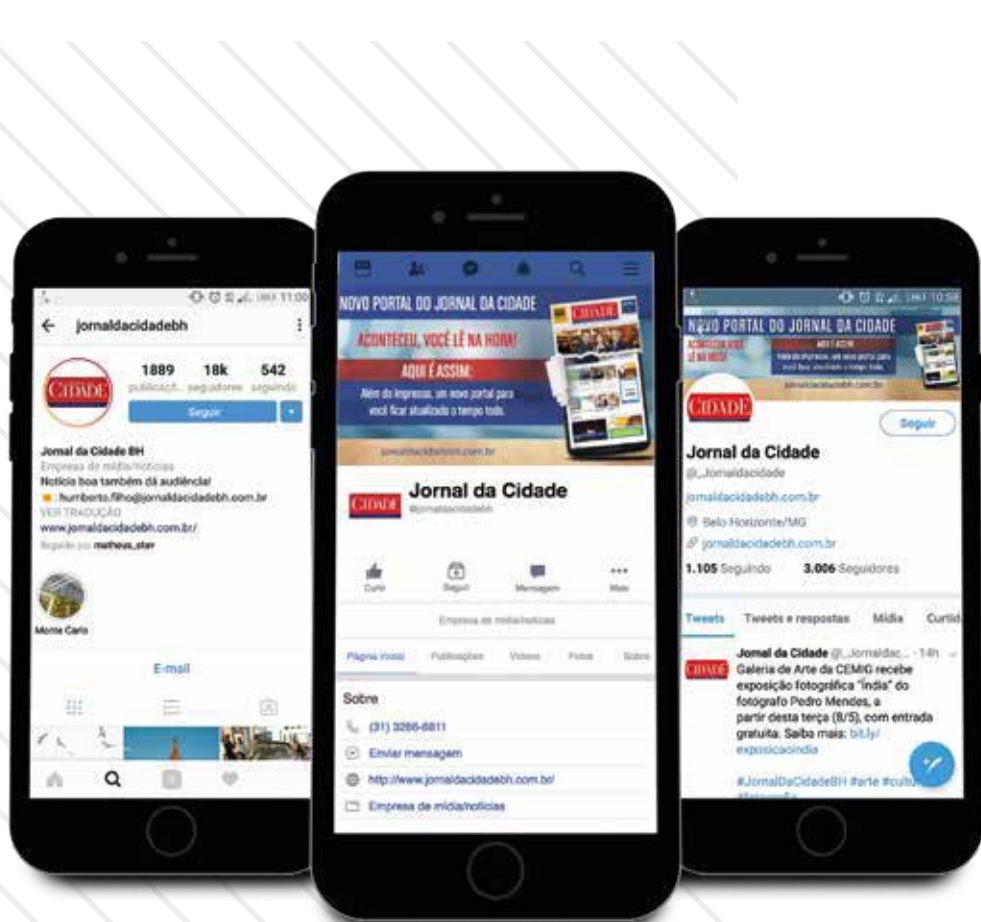

REDES SOCIAIS

Informação em tempo real sobre diversos segmentos.

Atualidade: notícias do dia: política, economia, tempo, trânsito e fatos de destaque de BH, MG e do País.

Velocidade: lançamentos, vendas, emplacamentos, recall, F1 e novidades no mundo automobilístico

Sociedade: festas, eventos empresariais e tudo o que rola na noite de BH.

Noivas: casamentos espetaculares em BH e no mundo.

Casa & Design: lançamentos de apartamentos na zona sul de BH e entrevistas com arquitetos renomados.

Bem-estar: dicas de médicos, e profissionais renomados da área da saúde e bem-estar.

Turismo: destinos dos sonhos

Moda: novas tendências do mundo fashionista